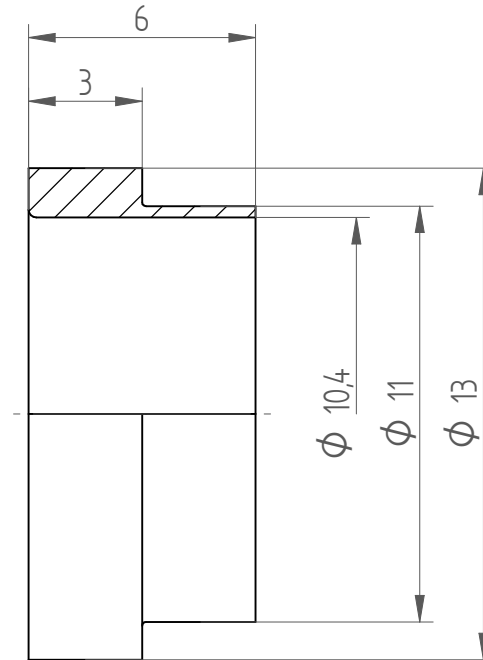

Swiss
Precision
Tools

REGO-FIX®

REGO-FIX AG
Obermattweg 60
4456 Tenniken / Switzerland

Phone +41 61 976 14 66
Fax +41 61 976 14 14
www.rego-fix.com

This is a non-controlled copy. All information given herein is subject to change without notice

The information given herein has been carefully checked and is believed to be correct. REGO-FIX, however, assumes no responsibility or liability for any errors, inaccuracies or omissions that may appear in this drawing

This document is subject to copyright laws. No part of this document may be reproduced or transmitted in any form or any means, electronic or mechanic, for any purpose, without the express written permission of REGO-FIX

Type : KS_ER16_D10
Part No. : 391621000
Date : 11.09.2014
Scale : 5:1